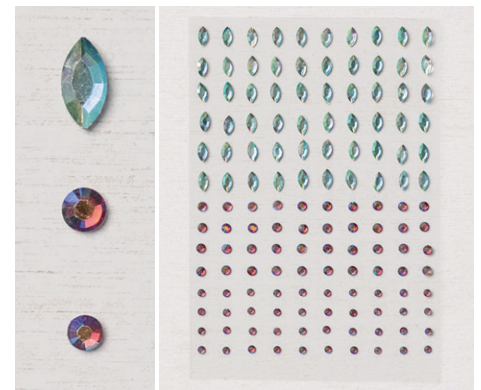

DIST  
INK  
TIVE™

STANZFORMEN EDEN • 157831 | 42,00 € | £33.00

5 Stanzformen | Passend zum ablösbaren Stempelset Garten Eden  
Größte Form: 5-1/4" x 3-7/8" (13,3 x 9,8 cm)

**BESONDERES DESIGNERPAPIER**  
12" X 12" (30,5 X 30,5 CM) EWIGES EDEN  
159996 | 18,00 € | £14.00  
12 Blatt: je 2 in 6 doppelseitigen Designs  
Säure-, und ligninfrei  
Gold-Metallic, Lodengrün, Seladon  
Nur erhältlich, solange der Vorrat reicht

**BAUMWOLLPAPIER 12" X 12" (30,5 X 30,5 CM)**  
EWIGES EDEN • 159997 | 9,75 € | £7.50  
10 Blatt: Je 5 in 2 Farben  
Lodengrün, Seladon  
Nur erhältlich, solange der Vorrat reicht

**SCHMUCKSTEINE GARTEN** • 159277 | 8,50 € | £6.50  
140 selbstklebende Schmucksteine.  
Rund: 3 mm, 4 mm. Marquise-Schliff: 8 x 4 mm.  
Chili, Seladon  
Nur erhältlich, solange der Vorrat reicht