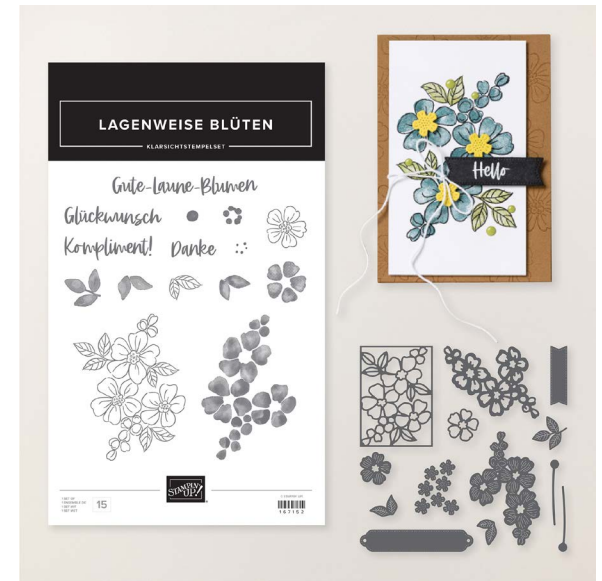

5/8" (1,6 CM) STRUKTUR-
GESCHENKBAND IN
WOLKENMEER
167182 | 11,50 € | £9.00

EXKLUSIV ONLINE-PRODUKTLISTE IM JANUAR 2026
PRODUKTPAKETE

10% SPAREN IM PAKET

PRODUKTPAKET GLIDING GARDEN SWING
 167137 | 69,00 € 62,00 € | £53.00 £47.50

PRODUKTPAKET PEACEFUL DOCK
 167141 | 49,00 € 44,00 € | £38.00 £34.00

PRODUKTPAKET LAGENWEISE BLÜTEN
 167156 | 75,00 € 67,50 € | £58.00 £52.00

DIE PRODUKTE EINZEL KAUFEN

STEMPELSET KLARSICHT GLIDING GARDEN SWING
 167134 | 25,00 € | £19.00