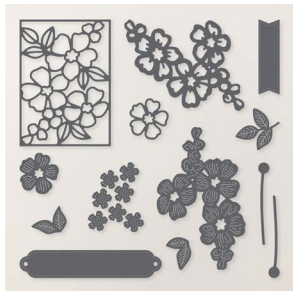

DIE PRODUKTE
EINZEL KAUFEN

STEMPELSET
KLARSICHT
SEGENSGRÜSSE
167159 | 22,00 € | £17.00

STANZFORMEN
SEGENSGRÜSSE
167161 | 25,00 € | £19.00

DIE PRODUKTE
EINZEL KAUFEN

STEMPELSET
KLARSICHT LIEBEVOLL
ARRANGIERT
167173 | 25,00 € | £19.00

STANZFORMEN LIEBEVOLL
ARRANGIERT
167175 | 42,00 € | £32.00

EXKLUSIV ONLINE-PRODUKTLISTE IM JANUAR 2026

WEITERE PRODUKTE

STEMPELSET KLARSICHT
GLIDING GARDEN SWING
167134 | 25,00 € | £19.00

STANZFORMEN
GARTENSCHAUKEL
167136 | 44,00 € | £34.00

STEMPELSET KLARSICHT
PEACEFUL DOCK
167138 | 23,00 € | £18.00

STANZFORMEN
BOOTS AUSFLUG
167140 | 26,00 € | £20.00

STEMPELSET KLARSICHT
LAGENWEISE BLÜTEN
167152 | 30,00 € | £23.00

STANZFORMEN LAGENWEISE
BLÜTEN
167154 | 45,00 € | £35.00