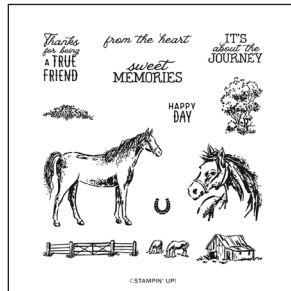

STEMPELSET KLARSICHT
UNBRIDLED BEAUTY
167219 | 25,00 € | £19.00